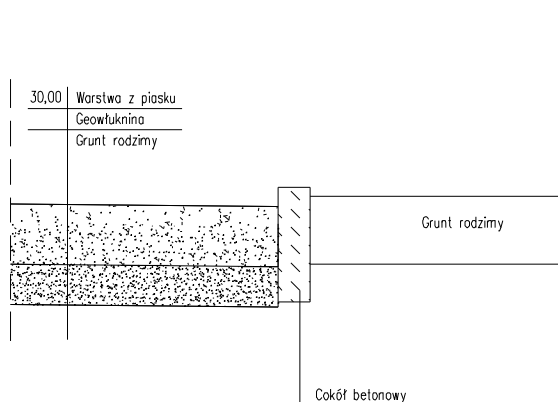

DETAL PLACU

JEDNOSTKA PROJEKTOWA

"JUMAT" BIURO PROJEKTOWE I ORGANIZACJA INWESTYCJI

MGR INŻ. MAREK TRĘBARCZYK

OPOCZNO UL. LIPOWA 12 TEL. 0-607-603-279

OBIEKT: BUDOWA PLACU ZABAW DLA ODDZIAŁU PRZEDSZKOLNEGO
PRZY SZKOLE PODSTAWOWEJ W SOKOŁOWIE

ADRES BUDOWY: 26-333 PARADYŻ, GRZYMAŁÓW 38, dz. nr 1147

	Imię i nazwisko	Data	Nr upr.	Podpis
Projektant:	mgr inż. Marek Trębarczyk	CZERWIEC 2014 r.	LOD/0620/ POOK/06	
DETAL PLACU ZABAW			SKALA 1:20	Nr rys. A-02