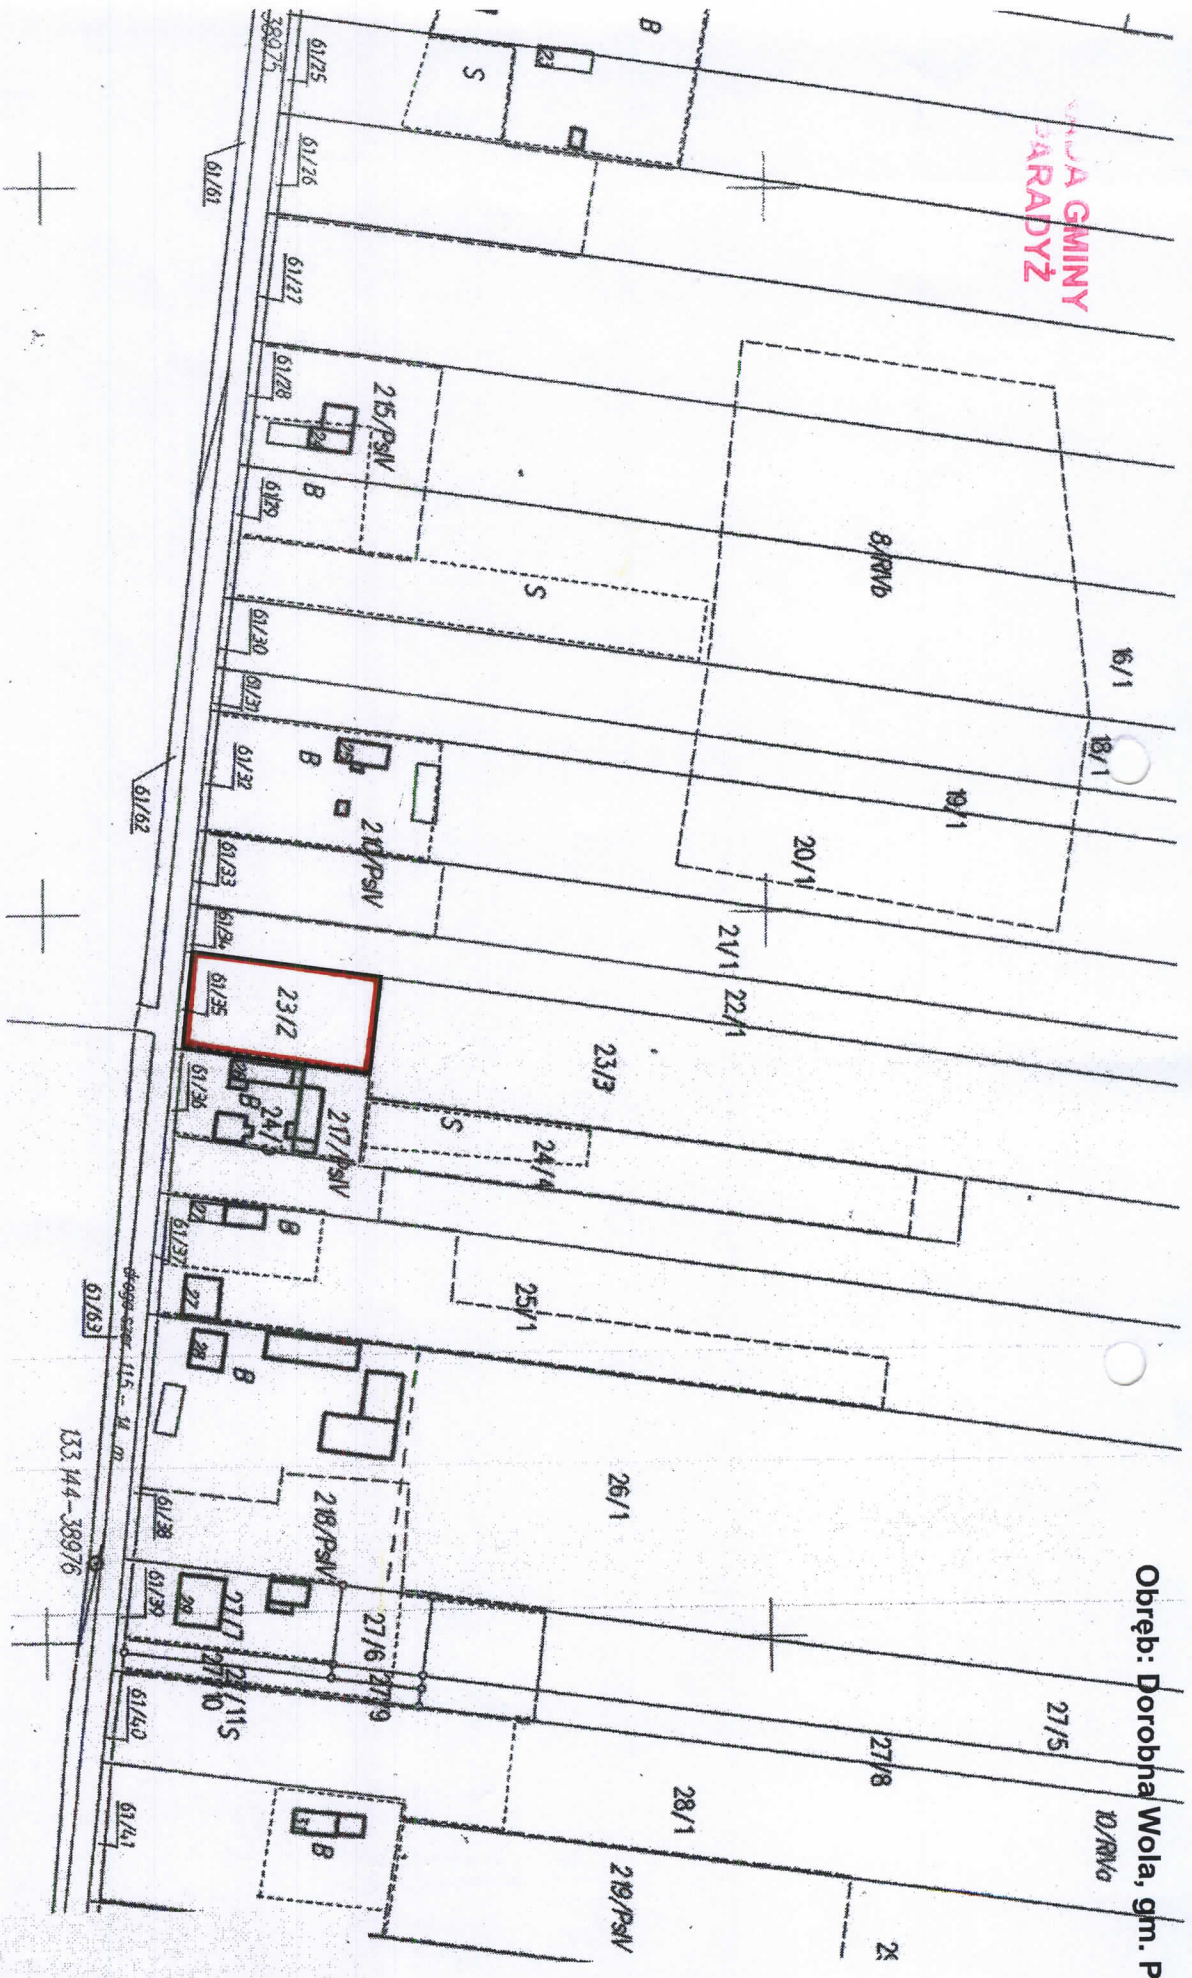

URZĘD GMINY
PARADYŻ

Obręb: Dorobna Wola, gm. Paradyż

granice obszaru
objętego przystąpieniem

(Obszar przystąpienia obejmuje
działkę nr: 23/2)

PRZEWODNICZĄCY
Rady Gminy
Andrzej Makłowicz

skala 1:2000

Załącznik Nr 2
do uchwały nr XI/67/2015
Rady Gminy Paradyż
z dnia 5 listopada 2015 roku