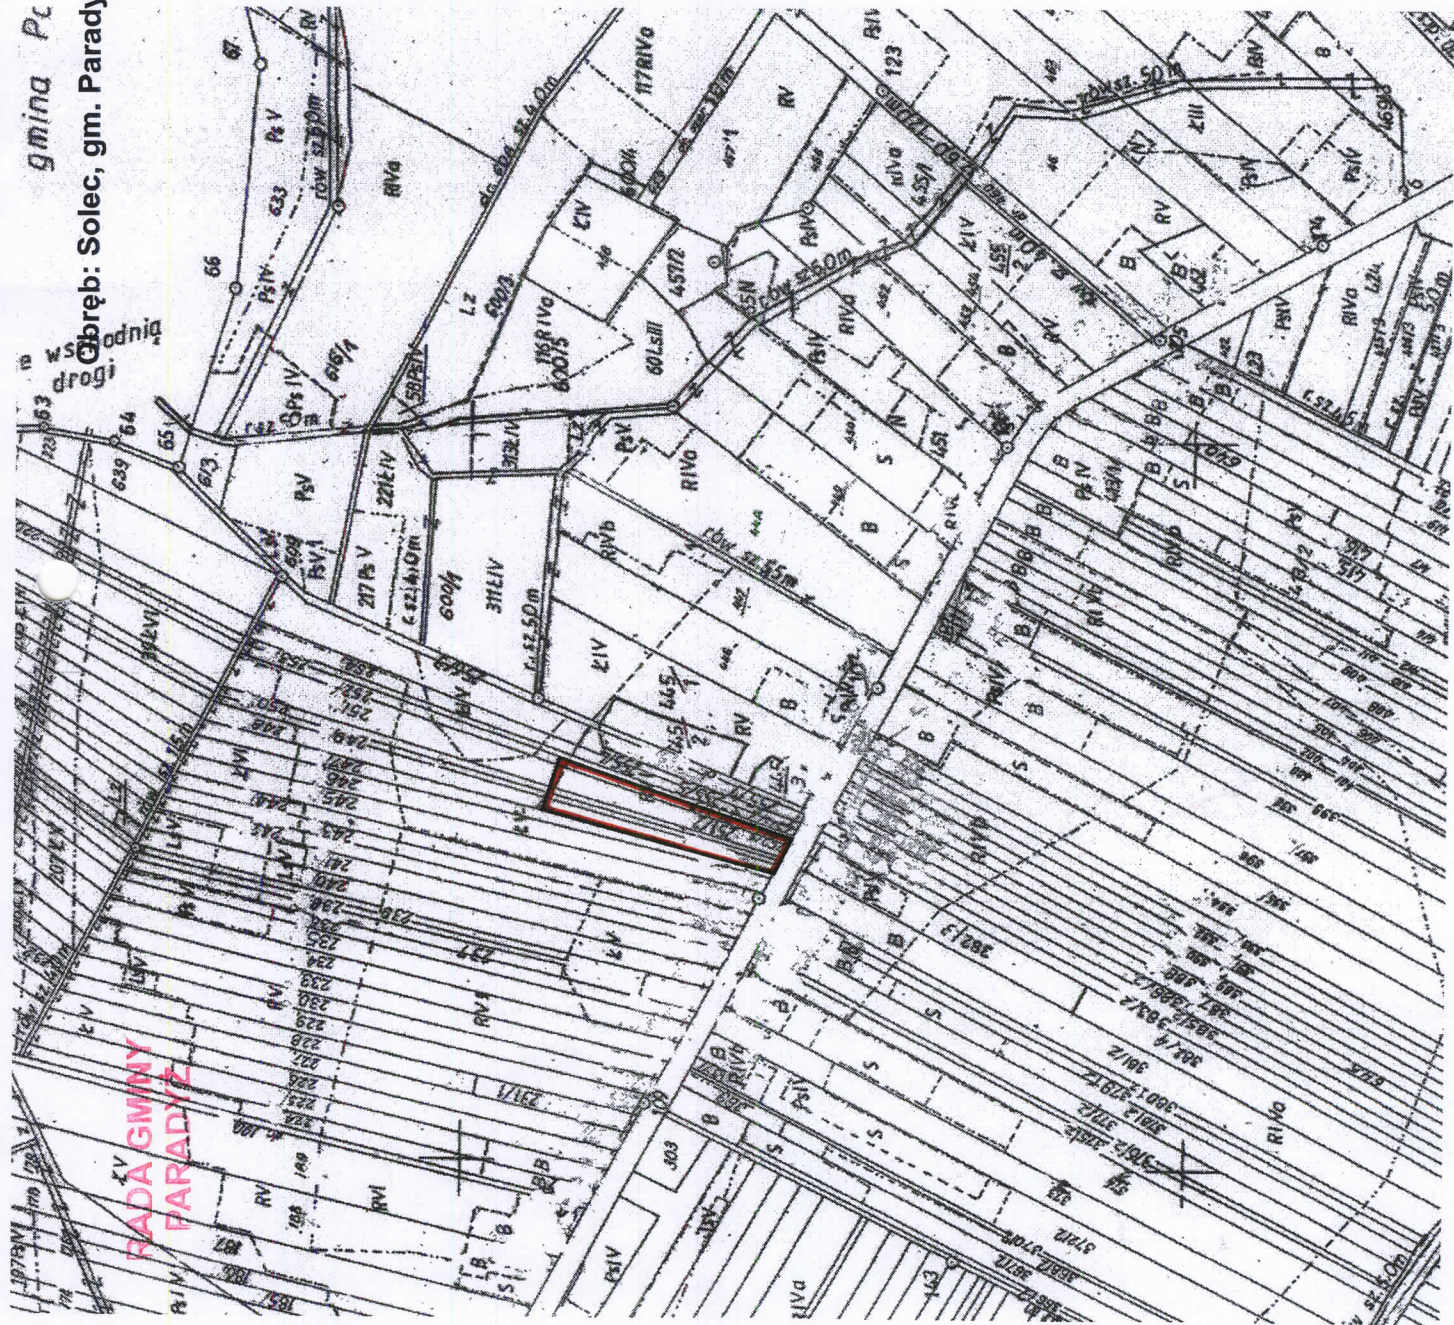

gmina Pc
Część: Solec, gm. Paradyż

Załącznik Nr 1
do uchwały nr XI/67/2015
Rady Gminy Paradyż
z dnia 5 listopada 2015 roku

granice obszaru
objętego przystąpieniem

(Obszar przystąpienia obejmuje działki nr:
248/2, 249/2, 250/2, 251/2, 252/2)

PRZEWODNICZĄCY
Rady Gminy
Andrzej Melkiewicz

skala 1:5000